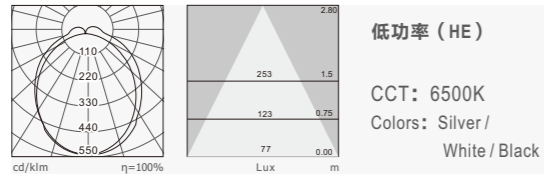

Item No	Power | Flux	L*W*H
715B-CS1150T18W	18W / 1660 lm	1150*43*80
715B-CS1710T27W	27W / 2470 lm	1703*43*80
715B-CS2270T36W	36W / 3460 lm	2263*43*80