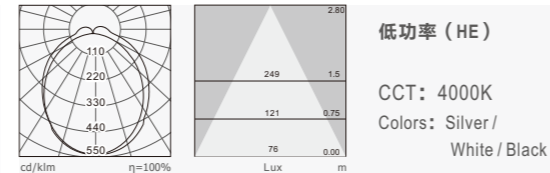

Item No	Power | Flux	L*W*H
715B-CS1150T18W	18W / 1640 lm	1150*43*80
715B-CS1710T27W	27W / 2450 lm	1703*43*80
715B-CS2270T36W	36W / 3440 lm	2263*43*80