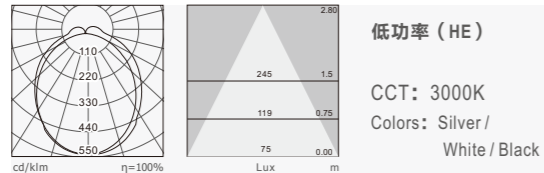

标准灯具 Standard single fitting

Item No	Power | Flux	L*W*H
715B-CS1150T18W	18W / 1620 lm	1150*43*80
715B-CS1710T27W	27W / 2430 lm	1703*43*80
715B-CS2270T36W	36W / 3420 lm	2263*43*80