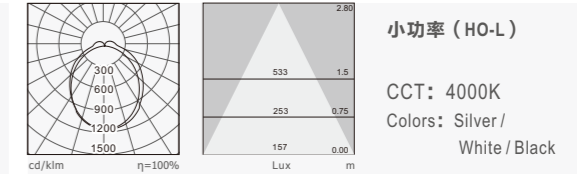

Item No	Power | Flux	L*W*H
715B-CS1150T36W	36W / 3260 lm	1150*43*80
715B-CS1710T54W	54W / 4880 lm	1703*43*80
715B-CS2270T72W	72W / 6500 lm	2263*43*80