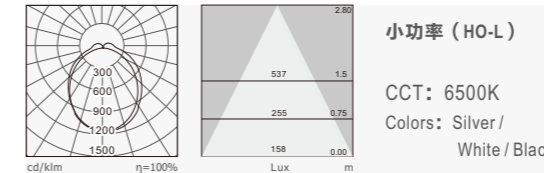

标准灯具 Standard single fitting

Item No	Power | Flux	L*W*H
715B-CS1150T18W	18W / 1620 lm	1150*43*80
715B-CS1710T27W	27W / 2430 lm	1703*43*80
715B-CS2270T36W	36W / 3420 lm	2263*43*80

Item No	Power | Flux	L*W*H
715B-CS1150T18W	18W / 1640 lm	1150*43*80
715B-CS1710T27W	27W / 2450 lm	1703*43*80
715B-CS2270T36W	36W / 3440 lm	2263*43*80

Item No	Power | Flux	L*W*H
715B-CS1150T18W	18W / 1660 lm	1150*43*80
715B-CS1710T27W	27W / 2470 lm	1703*43*80
715B-CS2270T36W	36W / 3460 lm	2263*43*80

Item No	Power | Flux	L*W*H
715B-CS1150T36W	36W / 3240 lm	1150*43*80
715B-CS1710T54W	54W / 4860 lm	1703*43*80
715B-CS2270T72W	72W / 6480 lm	2263*43*80

Item No	Power | Flux	L*W*H
715B-CS1150T36W	36W / 3260 lm	1150*43*80
715B-CS1710T54W	54W / 4880 lm	1703*43*80
715B-CS2270T72W	72W / 6500 lm	2263*43*80

Item No	Power | Flux	L*W*H
715B-CS1150T36W	36W / 3280 lm	1150*43*80
715B-CS1710T54W	54W / 4900 lm	1703*43*80
715B-CS2270T72W	72W / 6520 lm	2263*43*80

应用参考 Application reference

Open space: 10m x 10m x 3m; reflectance (%): ceiling80/wall50/floor20/ floor ceiling walls; illuminance is the average lux level on 0.75m working surface; "H" is the fittings installation height

开放式空间: 10m x 10m x 3m; 反射率(%): 天花板 80/墙壁50/地板20; 照度为 0.75m工作面平均照度; H为灯具安装离地高度。

Item No	Power | Flux	Number	W/m²	H=2.8m Illuminance(Lux)
715B-CS1150T18W	18W / 1620 lm	25	4.5	300
715B-CS9600T144W	144W / 12960 lm	4	4.32	346