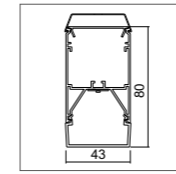

Item No	Power | Flux	L*W*H
715B-CS1150T36W	36W / 3240 lm	1150*43*80
715B-CS1710T54W	54W / 4860 lm	1703*43*80
715B-CS2270T72W	72W / 6480 lm	2263*43*80