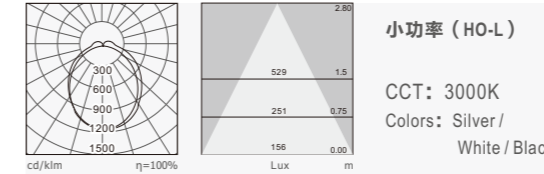

Item No	Power | Flux	L*W*H
715B-CS1150T36W	36W / 3240 lm	1150*43*80
715B-CS1710T54W	54W / 4860 lm	1703*43*80
715B-CS2270T72W	72W / 6480 lm	2263*43*80