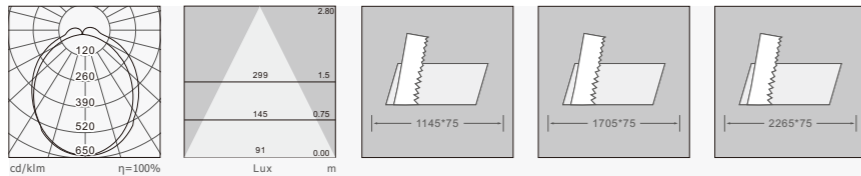

标准灯具 Standard single fitting

低功率 (HE)

CCT: 3000K
Colors: White

Item No	Power Flux	L*W*H
733B-RM1160T18W	18W / 1890 lm	1160*90*85
733B-RM1720T27W	27W / 2835 lm	1720*90*85
733B-RM2280T36W	36W / 3780 lm	2280*90*85