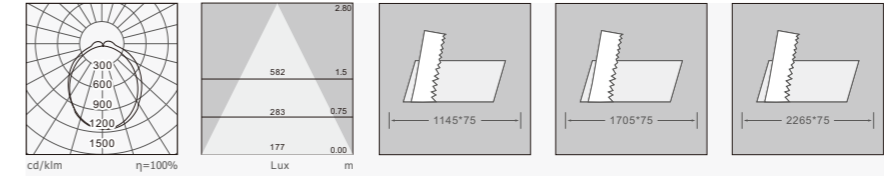

小功率 (HO-L)

CCT: 3000K
Colors: White

Item No	Power | Flux	L*W*H
733B-RM1160T36W	36W / 3780 lm	1160*90*85
733B-RM1720T54W	54W / 5670 lm	1720*90*85
733B-RM2280T72W	72W / 7560 lm	2280*90*85