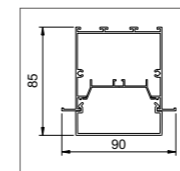

小功率 (HO-L)

CCT: 3000K
Colors: White

Item No	Power | Flux	L*W*H
733B-RM1160T36W	36W / 3780 lm	1160*90*85
733B-RM1720T54W	54W / 5670 lm	1720*90*85
733B-RM2280T72W	72W / 7560 lm	2280*90*85