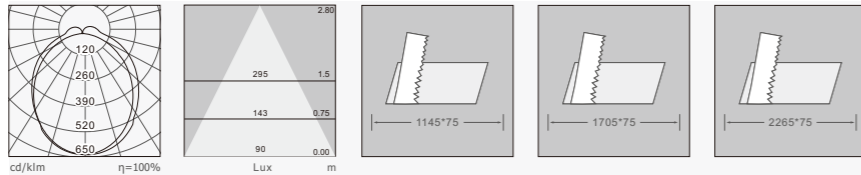

标准灯具 Standard single fitting

低功率 (HE)

CCT: 3000K
Colors: White

Item No	Power | Flux	L*W*H
733B-RM1160T18W	18W / 1890 lm	1160*90*85
733B-RM1720T27W	27W / 2835 lm	1720*90*85
733B-RM2280T36W	36W / 3780 lm	2280*90*85