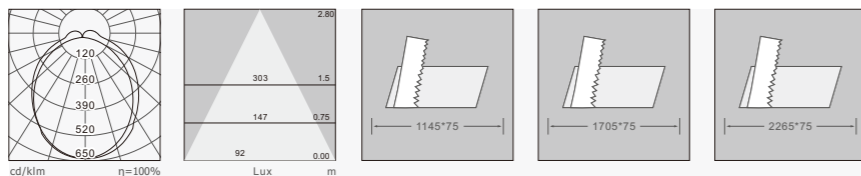

低功率 (HE)

CCT: 6500K
Colors: White

Item No	Power | Flux	L*W*H
733B-RM1160T18W	18W / 1930 lm	1160*90*85
733B-RM1720T27W	27W / 2875 lm	1720*90*85
733B-RM2280T36W	36W / 3820 lm	2280*90*85