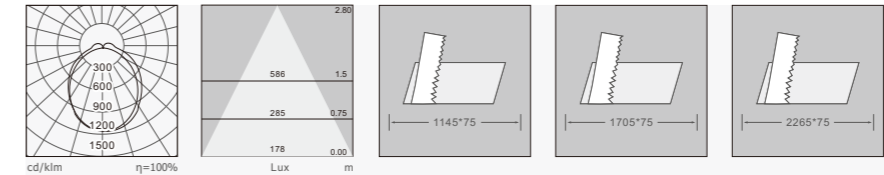

小功率 (HO-L)

CCT: 4000K
Colors: White

Item No	Power | Flux	L*W*H
733B-RM1160T36W	36W / 3800 lm	1160*90*85
733B-RM1720T54W	54W / 5690 lm	1720*90*85
733B-RM2280T72W	72W / 7580 lm	2280*90*85