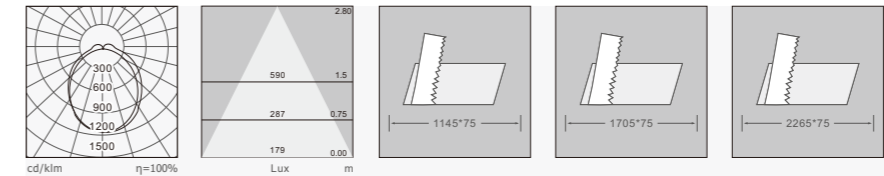

小功率 (HO-L)

CCT: 6500K
Colors: White

Item No	Power | Flux	L*W*H
733B-RM1160T36W	36W / 3820 lm	1160*90*85
733B-RM1720T54W	54W / 5710 lm	1720*90*85
733B-RM2280T72W	72W / 7600 lm	2280*90*85