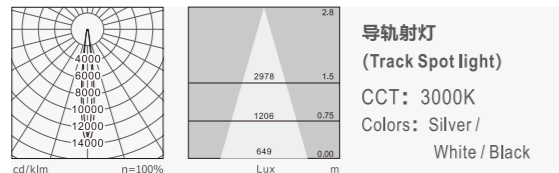

标准灯具 Standard single fitting

Item No	Power | Flux	Beam angle	L*W*H
532-TS122T20W	20W / 2000 lm	12° / 24° / 36°	φ 116*174

Item No	Power | Flux	Beam angle	L*W*H
532-TS122T20W	20W / 2020 lm	12° / 24° / 36°	φ 116*174