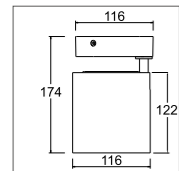

标准灯具 Standard single fitting

Item No	Power Flux	Beam angle	L*W*H
532-TS122T20W	20W / 2000 lm	12° / 24° / 36°	φ 116*174

Item No	Power Flux	Beam angle	L*W*H
532-TS122T20W	20W / 2020 lm	12° / 24° / 36°	φ 116*174

Item No	Power Flux	Beam angle	L*W*H
532-CS122T20W	20W / 2000 lm	12° / 24° / 36°	φ 116*174

Item No	Power Flux	Beam angle	L*W*H
532-CS122T20W	20W / 2020 lm	12° / 24° / 36°	φ 116*174

Item No	Power Flux	Beam angle	L*W*H
532-TS122T20W	20W / 2040 lm	12° / 24° / 36°	φ 116*174

Item No	Power Flux	Beam angle	L*W*H
532-CS122T20W	20W / 2040 lm	12° / 24° / 36°	φ 116*174

关联产品 Related products

P345

←
Oxeye
天眼系列
532导轨射灯
公共场所实景图