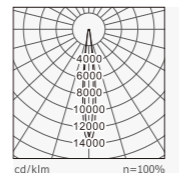

Item No	Power | Flux	Beam angle	L*W*H
532-TS122T20W	20W / 2020 lm	12° / 24° / 36°	φ 116*174