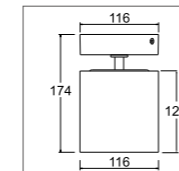

标准灯具 Standard single fitting

Item No	Power Flux	Beam angle	L*W*H
532-TS122T20W	20W / 2000 lm	12° / 24° / 36°	φ 116*174

Item No	Power Flux	Beam angle	L*W*H
532-TS122T20W	20W / 2020 lm	12° / 24° / 36°	φ 116*174

Item No	Power Flux	Beam angle	L*W*H
532-CS122T20W	20W / 2000 lm	12° / 24° / 36°	φ 116*174

Item No	Power Flux	Beam angle	L*W*H
532-CS122T20W	20W / 2020 lm	12° / 24° / 36°	φ 116*174

Item No	Power Flux	Beam angle	L*W*H
532-TS122T20W	20W / 2040 lm	12° / 24° / 36°	φ 116*174

Item No	Power Flux	Beam angle	L*W*H
532-CS122T20W	20W / 2040 lm	12° / 24° / 36°	φ 116*174

关联产品 Related products

P345

←
Oxeye
天眼系列
532导轨射灯
公共场所实景图