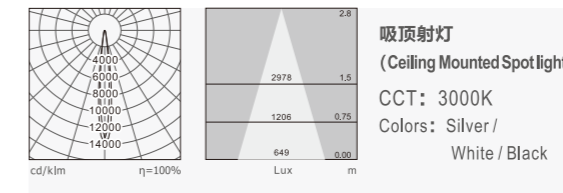

标准灯具 Standard single fitting

Item No	Power Flux	Beam angle	L*W*H
532-TS122T20W	20W / 2000 lm	12° / 24° / 36°	φ 116*174

Item No	Power Flux	Beam angle	L*W*H
532-TS122T20W	20W / 2020 lm	12° / 24° / 36°	φ 116*174