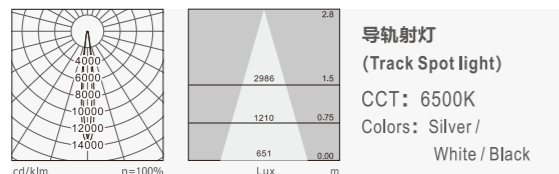

标准灯具 Standard single fitting

Item No	Power Flux	Beam angle	L*W*H
532-TS122T20W	20W / 2000 lm	12° / 24° / 36°	φ 116*174

Item No	Power Flux	Beam angle	L*W*H
532-TS122T20W	20W / 2020 lm	12° / 24° / 36°	φ 116*174

Item No	Power Flux	Beam angle	L*W*H
532-CS122T20W	20W / 2000 lm	12° / 24° / 36°	φ 116*174

Item No	Power Flux	Beam angle	L*W*H
532-CS122T20W	20W / 2020 lm	12° / 24° / 36°	φ 116*174

Item No	Power Flux	Beam angle	L*W*H
532-TS122T20W	20W / 2040 lm	12° / 24° / 36°	φ 116*174