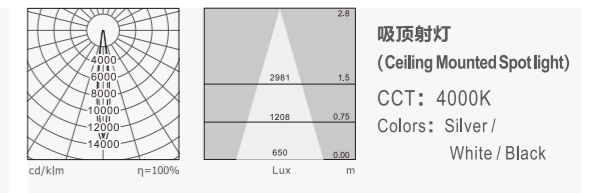

标准灯具 Standard single fitting

Item No	Power Flux	Beam angle	L*W*H
532-TS122T20W	20W / 2000 lm	12° / 24° / 36°	φ 116*174

Item No	Power Flux	Beam angle	L*W*H
532-TS122T20W	20W / 2020 lm	12° / 24° / 36°	φ 116*174

Item No	Power Flux	Beam angle	L*W*H
532-CS122T20W	20W / 2000 lm	12° / 24° / 36°	φ 116*174

Item No	Power Flux	Beam angle	L*W*H
532-CS122T20W	20W / 2020 lm	12° / 24° / 36°	φ 116*174

Item No	Power Flux	Beam angle	L*W*H
532-TS122T20W	20W / 2040 lm	12° / 24° / 36°	φ 116*174