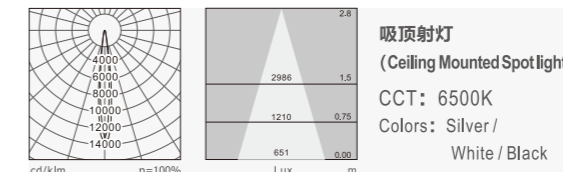

标准灯具 Standard single fitting

Item No	Power Flux	Beam angle	L*W*H
532-TS122T20W	20W / 2000 lm	12° / 24° / 36°	φ 116*174

Item No	Power Flux	Beam angle	L*W*H
532-TS122T20W	20W / 2020 lm	12° / 24° / 36°	φ 116*174

Item No	Power Flux	Beam angle	L*W*H
532-CS122T20W	20W / 2000 lm	12° / 24° / 36°	φ 116*174

Item No	Power Flux	Beam angle	L*W*H
532-CS122T20W	20W / 2020 lm	12° / 24° / 36°	φ 116*174

Item No	Power Flux	Beam angle	L*W*H
532-TS122T20W	20W / 2040 lm	12° / 24° / 36°	φ 116*174